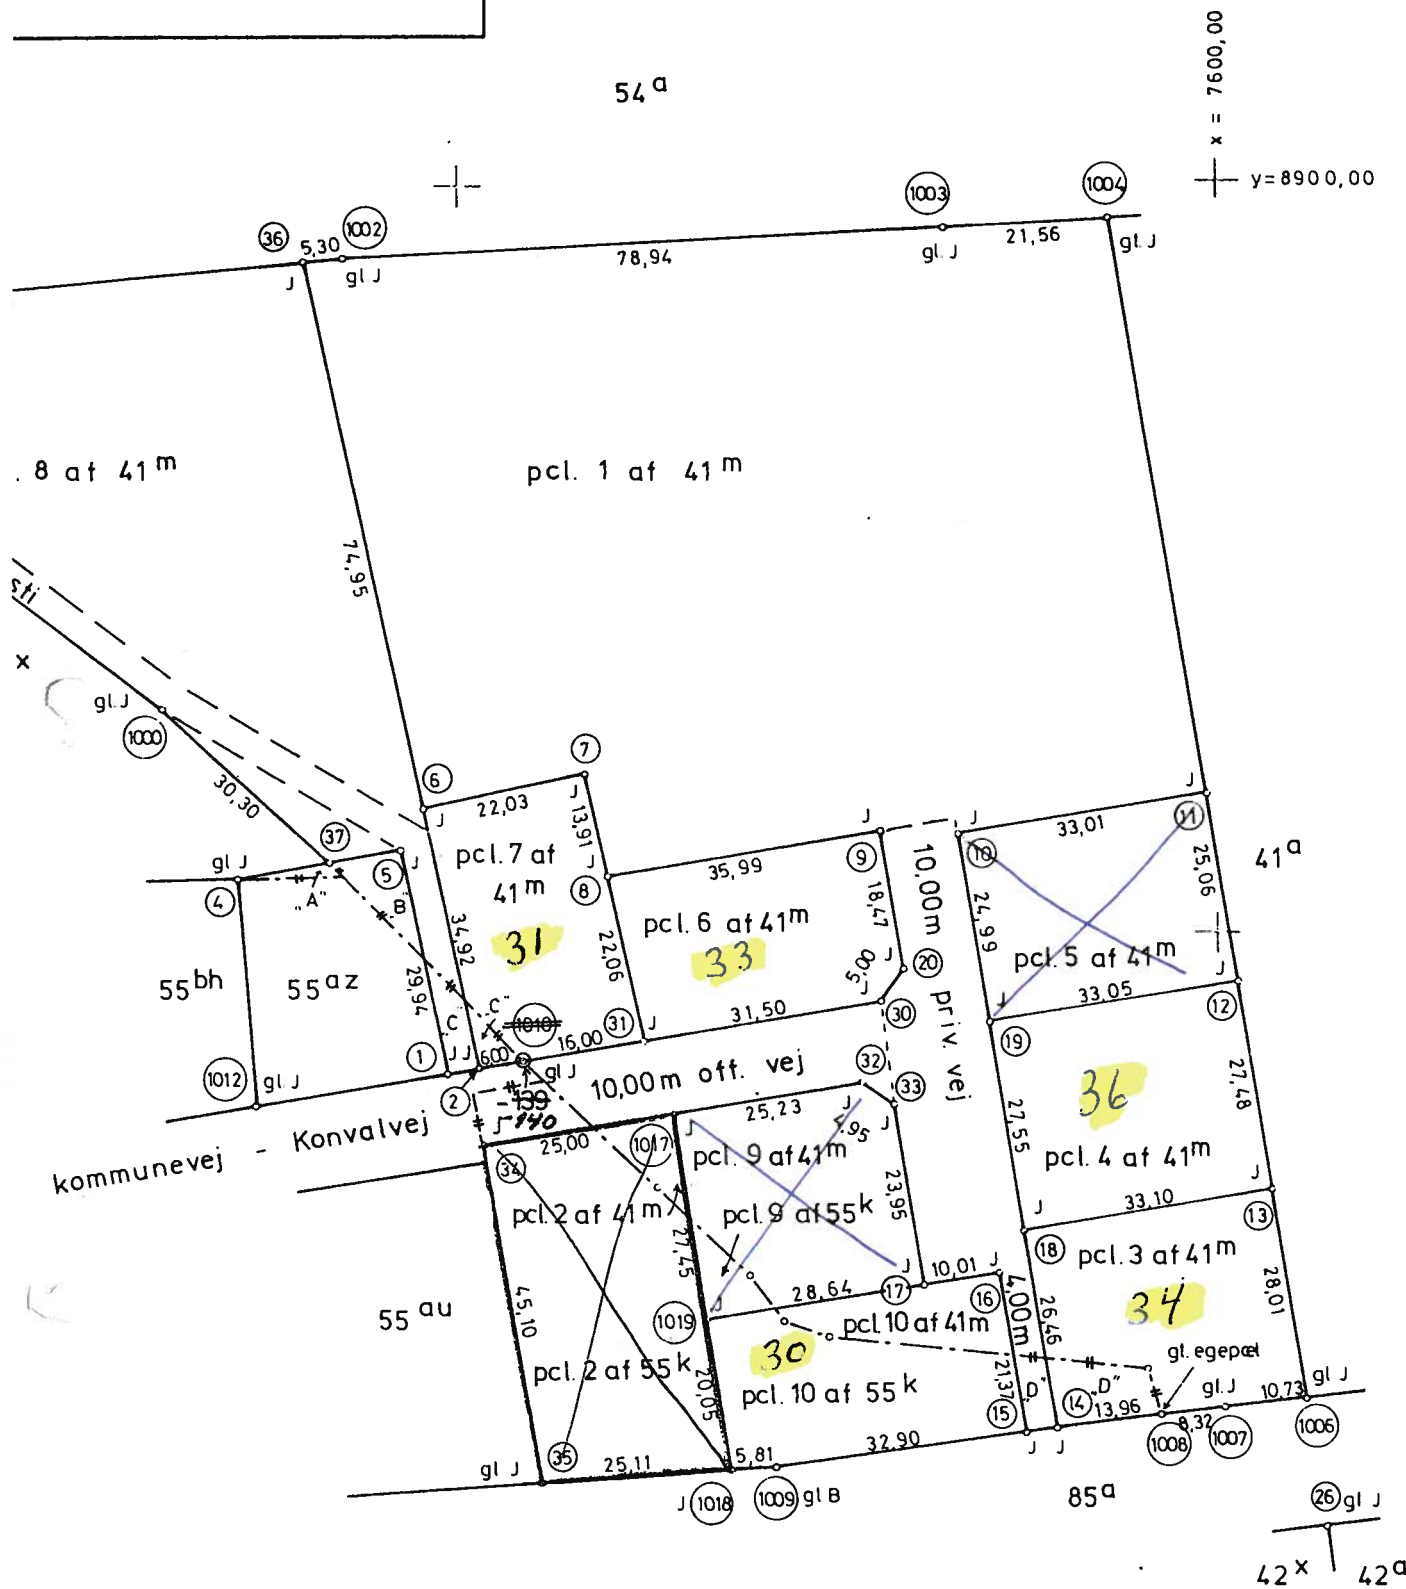

en, som flytter, borttager eller øde-
rørke for opmåling, pligtig at betale

LANDINSPEKTØRERNE

I. KNUDSEN, V. BRANDT JENSEN
Bikttsvej 15 Tlf (07) 321222
6950 RINGKØBING

ænrør
rnrør

Andre signaturer
Se DS 104 og 198

mme.
er mærket med Gl.

Angående nummererede punkter henvises til koordinatlisten.